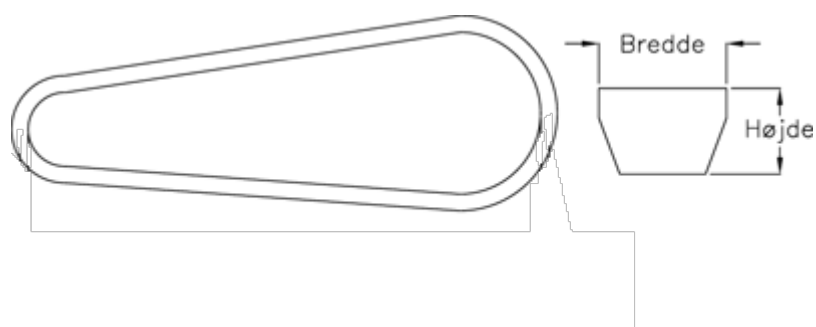

Varenummer: 601962461120
Beskrivelse: Gates kilerem SPZ 1120 Ld 1120
DELTA NARROW

Mål

| | |
|--------------|--------|
| Bredde | = 10 |
| Højde | = 8 |
| Middellængde | = 1120 |